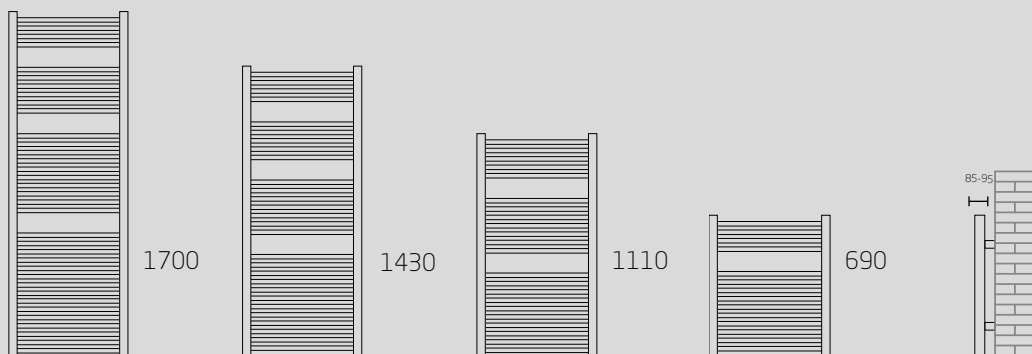

Sara

Radiatore da bagno in acciaio con collettori laterali 40x30 mm e tubi orizzontali da 22 mm. Sara viene fornito anche in versione solo elettrico.

Sara

	A	L	I	kg	W	⚡		
DRITTO	690	450	400	6,2	2,7	314	300	ALS4501
	690	500	450	6,7	3	344	300	ALS5001
	690	550	500	7,25	3,25	368	300	ALS5501
	690	600	550	7,8	3,5	391	300	ALS6001
	1110	450	400	9,50	5	468	500	ALM4501
	1110	500	450	10,10	5,5	512	500	ALM5001
	1110	550	500	10,75	6	556	500	ALM5501
	1110	600	550	11,40	6,5	599	700	ALM6001
	1430	450	400	11,60	6	612	700	ALG4501
	1430	500	450	12,30	6,5	669	700	ALG5001
	1430	550	500	13,15	7	727	700	ALG5501
	1430	600	550	14,00	7,5	784	700	ALG6001
	1700	450	400	15,21	7,38	721,8	700	ALX4501
	1700	500	450	16,90	8,2	802	1000	ALX5001
1700	550	500	18,45	8,95	871	1000	ALX5501	
1700	600	550	20	9,7	940	1000	ALX6001	
1700	750	700	21,20	11,30	1147	1000	ALX7501	

	A	L	I	kg	W	⚡		
DRITTO CROMATO	690	450	400	6,2	2,7	254	300	ALS45G
	690	500	450	6,7	3	275	300	ALS50G
	690	550	500	7,25	3,25	296	300	ALS55G
	690	600	550	7,8	3,5	316	300	ALS60G
	1110	450	400	9,50	5	383	500	ALM45G
	1110	500	450	10,10	5,5	419	500	ALM50G
	1110	550	500	10,75	6	454	500	ALM55G
	1110	600	550	11,40	6,5	490	500	ALM60G
	1430	450	400	11,60	6	500	500	ALG45G
	1430	500	450	12,30	6,5	548	500	ALG50G
	1430	550	500	13,15	7	595	700	ALG55G
	1430	600	550	14,00	7,5	642	700	ALG60G
	1700	450	400	15,21	7,38	591	700	ALX45G
	1700	500	450	16,90	8,2	657	700	ALX50G
1700	550	500	18,45	8,95	713	700	ALX55G	
1700	600	550	20	9,7	770	1000	ALX60G	
1700	750	700	21,20	11,30	893	1000	ALX75G	