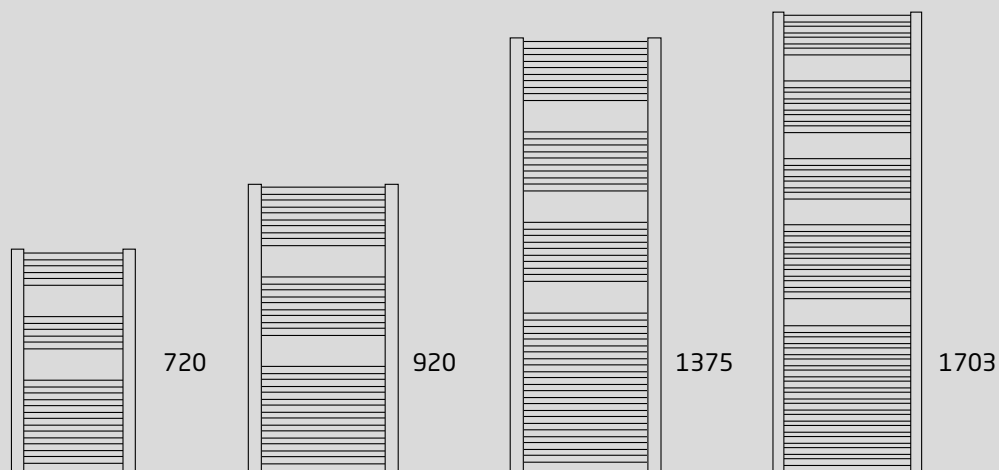

E A B I N

Cristallino

	A	L	⚡	
BIANCO	720	400	300	CRS4001
	920	480	500	CRL4801
	1375	480	700	CRG4801
	1703	550	1000	CRX5501

funzionamento programmabile

termostato

Cristallino