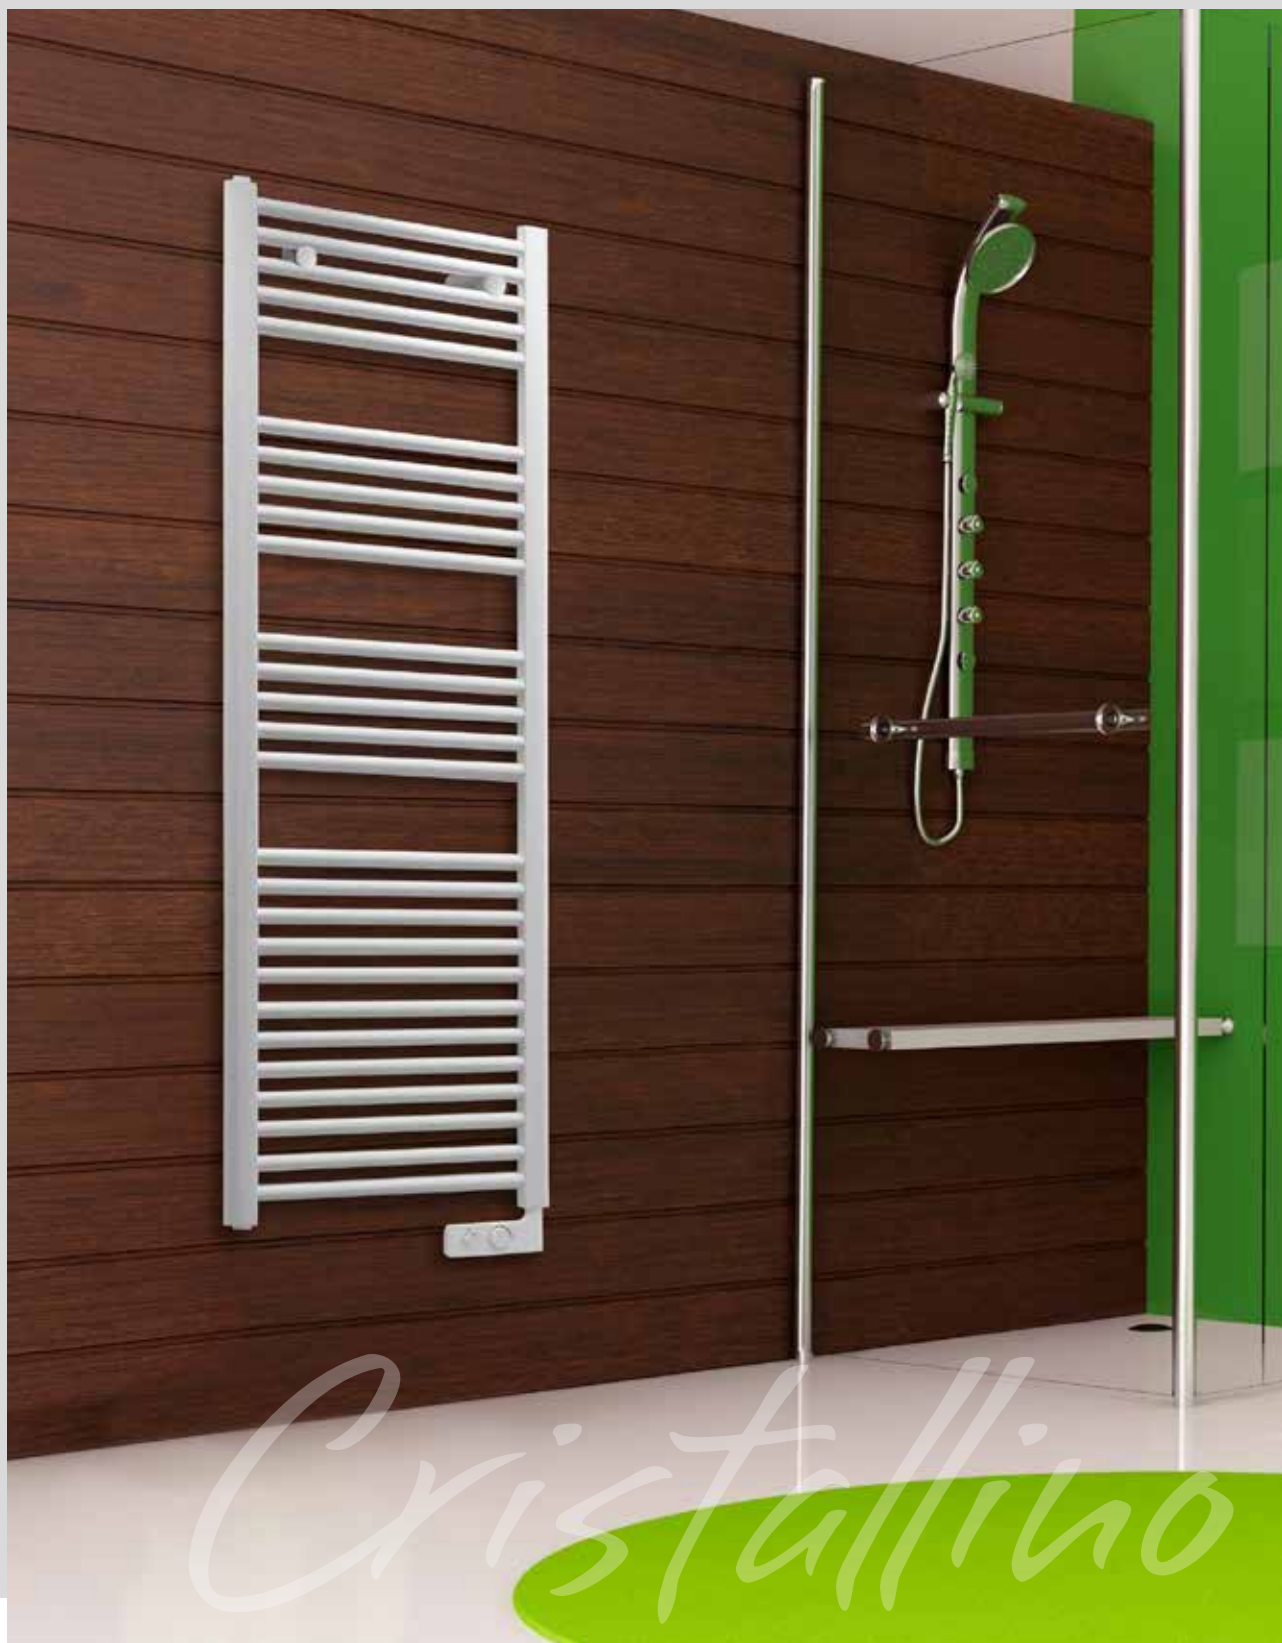

 A B I N

Cristallino

Radiatore da bagno completamente elettrico dotato di termostato. Rapida installazione, ideale come integrazione al riscaldamento a bassa temperatura e nelle stagioni intermedie quando l'impianto di riscaldamento non è attivo

E A B I N

Cristallino

	A	L	⚡	
BIANCO	720	400	300	CRS4001
	920	480	500	CRL4801
	1375	480	700	CRG4801
	1703	550	1000	CRX5501

funzionamento programmabile

termostato

Cristallino